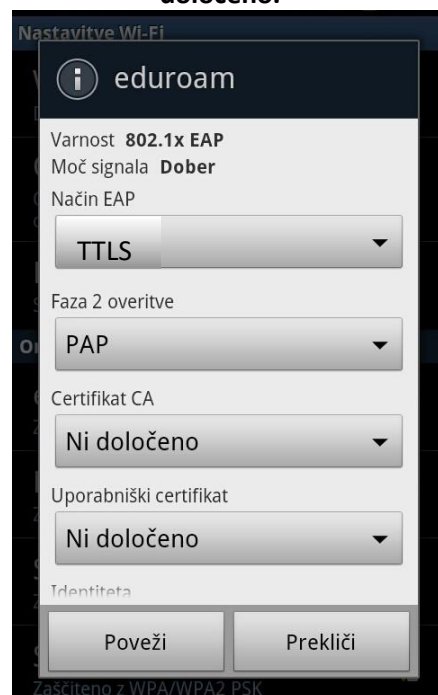

Na telefonu izberite **Nastavitve** in nato možnost **Brezžična komunikacija in omrežja**.

Odpre se meni v katerem izberite **Nastavitve Wi-Fi**.

Izberite možnost **Dodaj omrežje Wi-Fi** in vpišete **eduroam**.

Če pa vam ponudi že vsa brezžična omrežja, ki so trenutno na voljo, izberite **eduroam**...

In **Poveži z omrežjem**

Odprejo se nastavitve povezave **eduroam**.

Za **varnost** izberite **802.1x**.  
Način **EAP** izberite **TTLS**.  
Za **2 fazo overitve** izberite **PAP**.  
Certifikat ni potreben, zato lahko pustite **Ni določeno**.

V polje **Identiteta** vpišite vaš **e-mail naslov**,  
v polje **Anonimna identiteta** vnesite  
**anonymous@sc-s.si**  
V polje **Geslo** pa vpišite vaše **geslo za eduroam**.

Nastavitve Wi-Fi

eduroam