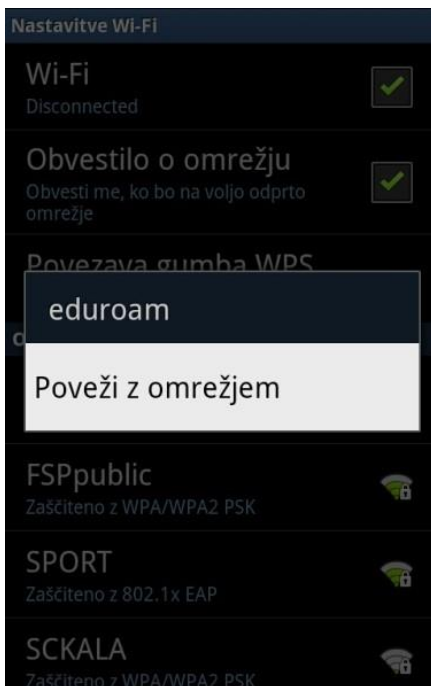

<http://www.arnes.si/pomoc-uporabnikom/eduroam/navodila-za-osebni-dostop/navodila-za-povezavo.html>

OPOZORILO: Podatki, ki so uporabljeni v spodnjem primeru, so kot primer. V postopku nastavljanja jih ustrezno nadomestite z vašimi. Če uporabniškega imena in gesla za povezavo v omrežje Eduroam še nimate, ju dobite v šoli pri prof. Borisu Zrinskemu

Na telefonu izberite **Nastavitve** in nato možnost **Brezžična komunikacija in omrežja**.

Odpre se meni v katerem izberite **Nastavitve Wi-Fi**.

Izberite možnost **Dodaj omrežje Wi-Fi** in vpišete **eduroam**.

Če pa vam ponudi že vsa brezžična omrežja, ki so trenutno na voljo, izberite **eduroam**...

In **Poveži z omrežjem**

Odprejo se nastavitve povezave **eduroam**.

Za **varnost** izberite **802.1x**.  
Način **EAP** izberite **TTLS**.  
Za **2 fazo overitve** izberite **PAP**.  
Certifikat ni potreben, zato lahko pustite **Ni določeno**.